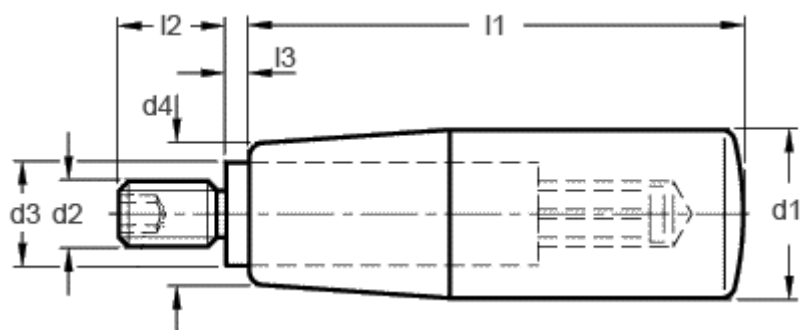

Varenummer: 201054171
Beskrivelse: E+G Drejeligt cylindergreb
GN 598.1-KT-21-M6

Mål

$d_1 = 21$
 $d_2 = M6$
 $d_3 = 10$
 $d_4 = 17$
 $l_1 = 50$
 $l_2 = 13$
 $l_3 = 2.5$